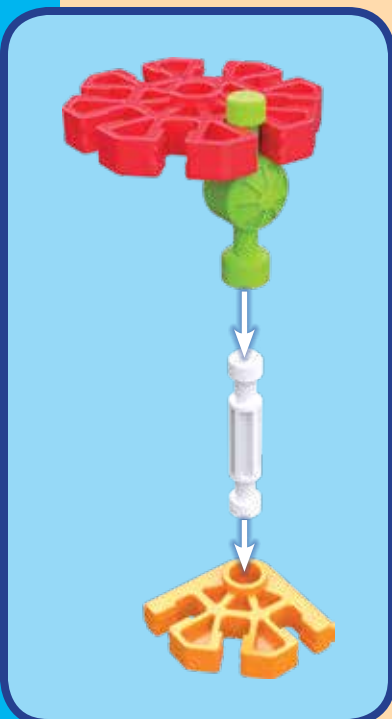

WARNING: CHOKING HAZARD – Small parts. Not for children under 3 years.
ATTENTION: RISQUE D'ÉTOUFFEMENT – Pièces de petite taille. Ne convient pas aux enfants de moins de 3 ans.
ADVERTENCIA: PELIGRO DE ASFIXIA – Piezas pequeñas. No para niños menores de 3 años.

kid k'nex

BUILDING BASICS
BASES DE
CONSTRUCTION