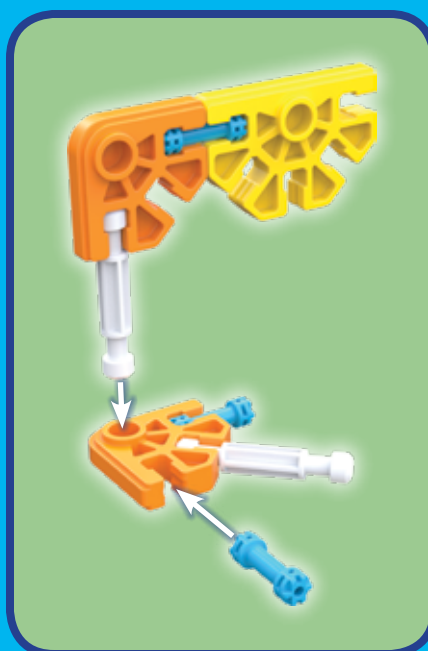

WARNING: CHOKING HAZARD – Small parts. Not for children under 3 years.
ATTENTION: RISQUE D'ÉTOUFFEMENT – Pièces de petite taille. Ne convient pas aux enfants de moins de 3 ans.
ADVERTENCIA: PELIGRO DE ASFIXIA – Piezas pequeñas. No para niños menores de 3 años.

kid k'nex

BUILDING BASICS
BASES DE
CONSTRUCTION