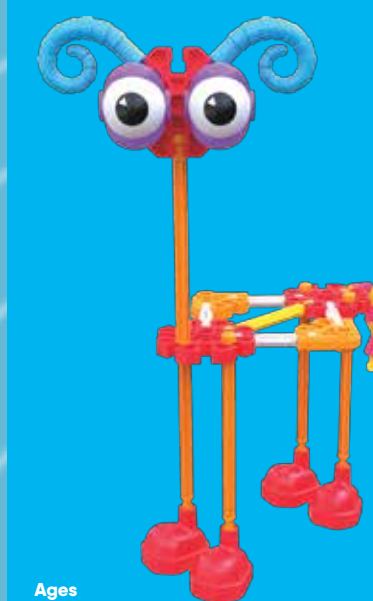

Wings & Wheels
Ailes et Roues
Alas y Ruedas***
85619

Safari Mates
Compagnons de safari
Compañeros de Safari***
85613

*** Sold separately.
Vendus séparément.
Se venden por separado.
Separat erhältlich.
Venduti separatamente.
Vendidos separadamente.
Afzonderlijk verkrijgbaar.

@knex

facebook.com/knex

basicfun.com

185701-V3-09/19

kid k'nex

BUILDING BASICS**
BASES DE CONSTRUCTION

**Básicos de Construcción
Grundlegende Bauanleitungen
Istruzioni di base per costruire
Pontos básicos para a construção
Basisstappen voor bouwen

kid k'nex

OODLES OF PALS
Building Set

OODLES DE COPAINS
Jeu de construction

60 BUILDS
MODELES*

Ages
3+

WARNING:
CHOKING HAZARD – Small parts.
Not for children under 3 years.

ATTENTION :
RISQUE D'ÉTOUFFEMENT – Pièces de petite taille. Ne convient pas aux enfants de moins de 3 ans.