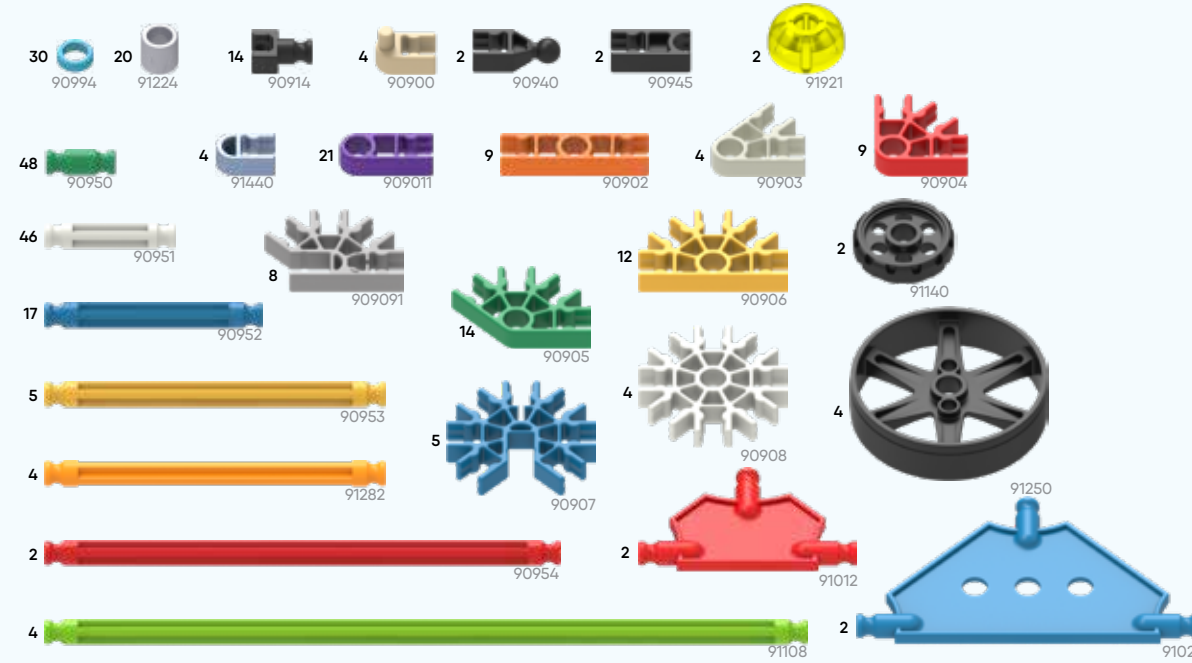

LISTE DES PIÈCES

Avant de commencer à construire, assure-toi de comparer les pièces dans ta boîte à la liste de pièces fournie ici. S'il manque quelque chose, contactez-nous en te servant des informations figurant au verso de la notice. Nous sommes là pour t'aider !

ATTENTION: RISQUE D'ÉTOUFFEMENT – Pièces de petite taille. Ne convient pas aux enfants de moins de 3 ans.