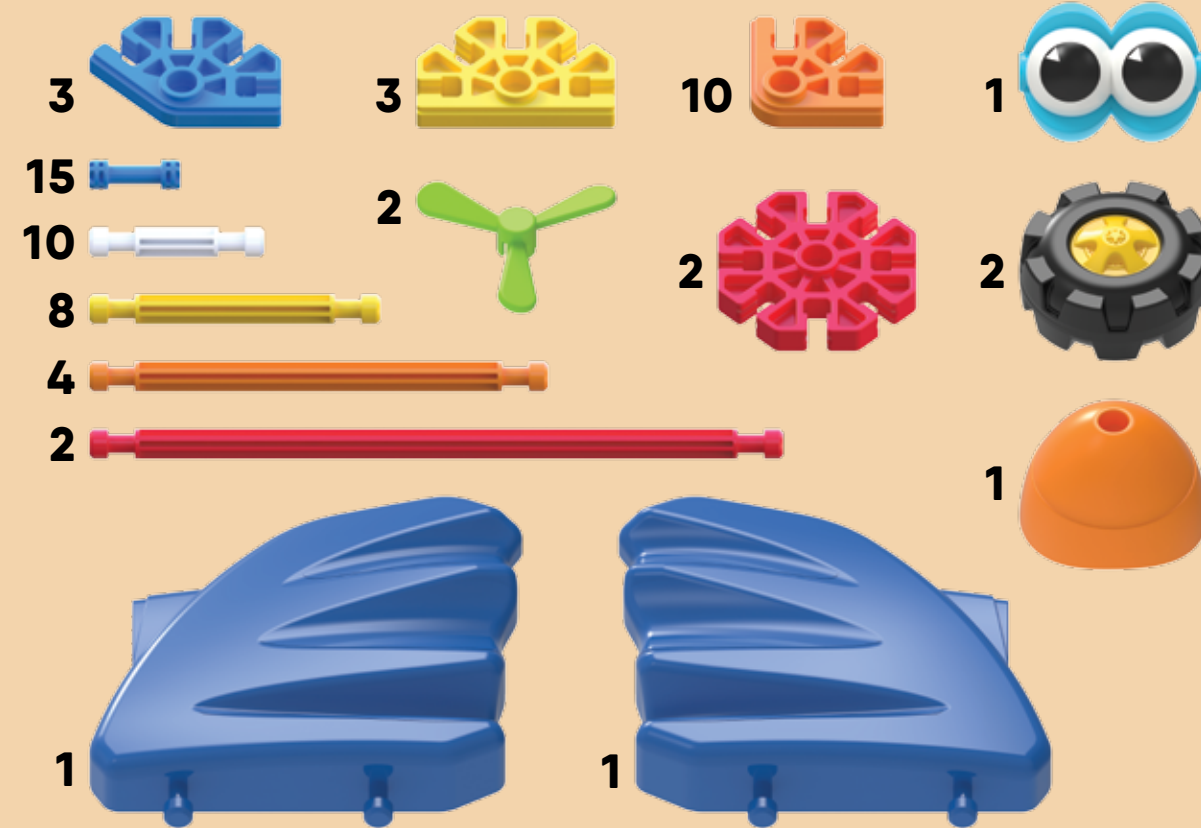

BUILDING BASICS**
BASES DE CONSTRUCTION