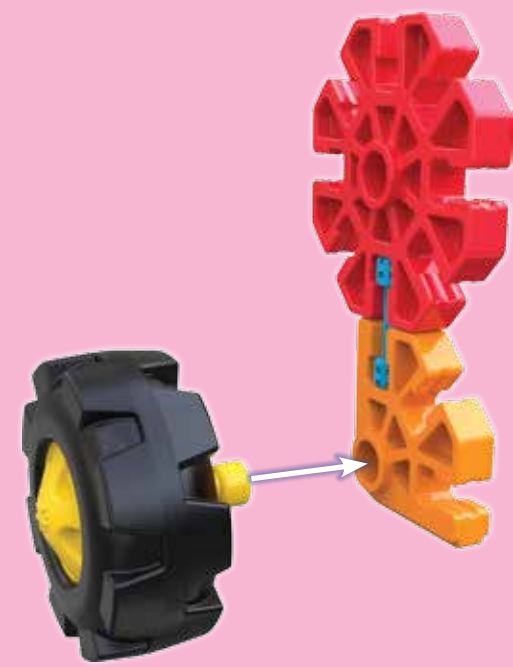

BUILDING BASICS**
BASES DE CONSTRUCTION